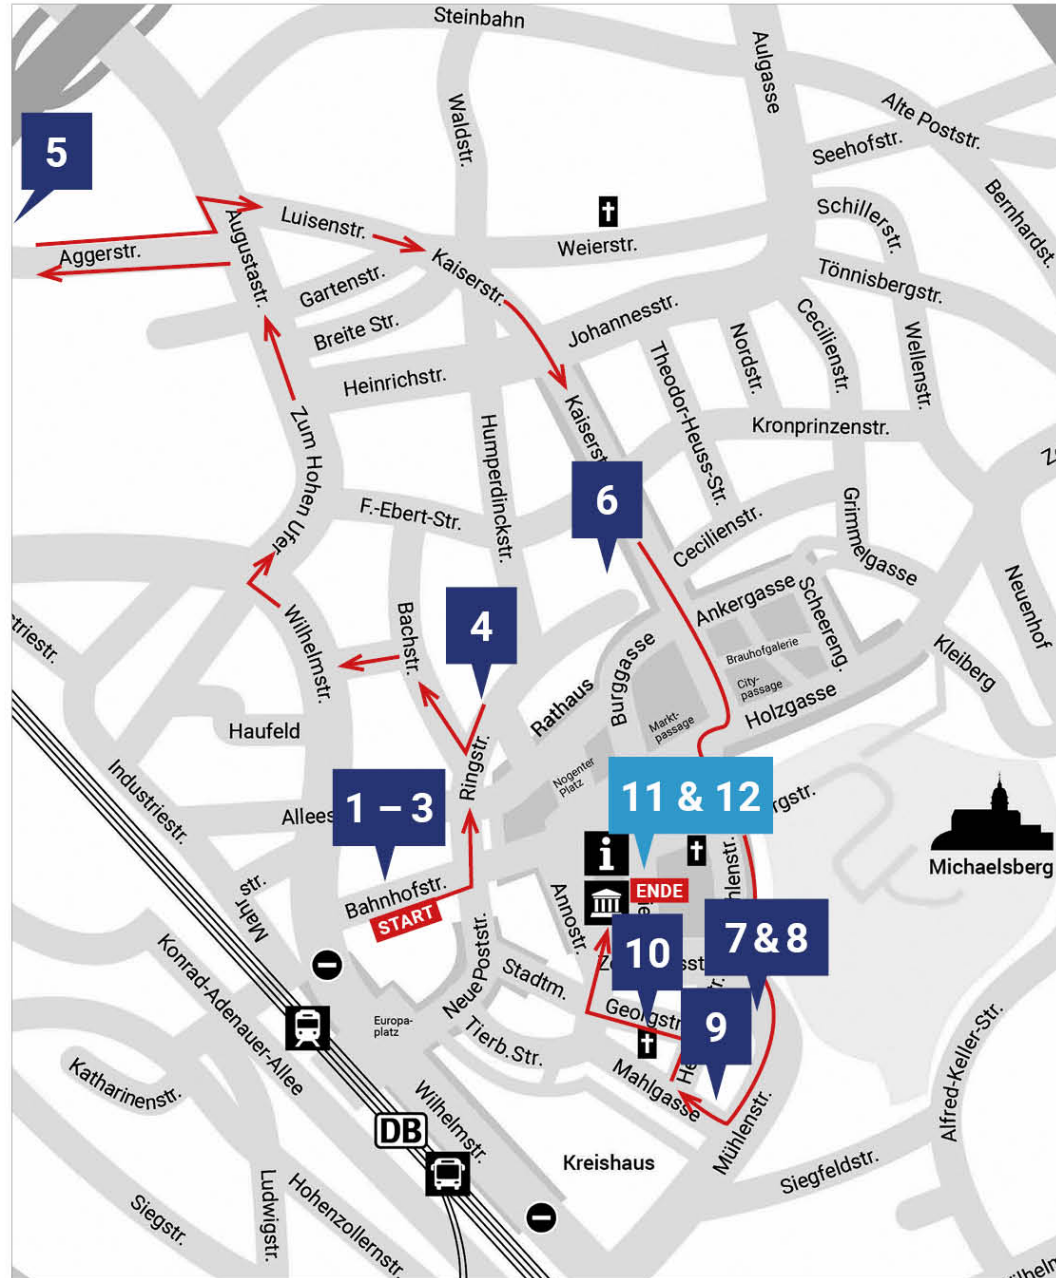

4. – 6. April 2025 in Siegburg EUROPÄISCHE TAGE DES KUNSTHANDWERKS

SIEGBURGER KÜNSTLERINNEN UND KUNSTHANDWERKERINNEN

- 1 Ines Rother, *Keramik & Malerei*
Bahnhofstraße 15
- 2 Petra Bittl, *Keramik*
zu Gast bei Atelier Ines Rother, Bahnhofstraße 15
- 3 Harry Bergold, *Kunst & Malerei*
Bahnhofstraße 15
- 4 Jürgen Schmitz, *Kunst & Malerei*
Ringstraße 21
- 5 Katja Zander, *Kunst & Malerei, Atelier 1*
Hohlweg 40
- Karl-Heinz Löbach, *Kunst & Malerei, Atelier 2*
Hohlweg 40
- Karin Dornbusch, *Keramik & Malerei, Atelier 5*
Hohlweg 40
- Barbara Lehnard, *Kunst & Malerei, Atelier 5*
Hohlweg 40
- Christine Ludwigs, *Kunst & Malerei, Atelier 7*
Hohlweg 40
- Atelieregemeinschaft WIR: Annette Preiß, Beate Hopster, Sigrid Mülders und Karen Lerch
Kunst & Malerei, Atelier 8, Hohlweg 40
- 6 Kerstin Carlsson Am Ende, *Kunst & Malerei*
Kaiserstraße 130
- 7 Charly Couture, *Modedesign*
Mühlenstraße 24
- 8 Atelier Maniatis, *Schmuck & Malerei*
Mühlenstraße 28
- 9 Schumacherei Becker, *Schuhmacherei*
Mühlenstraße 39
- 10 Don Rico, *Leder*
Georgstraße 4